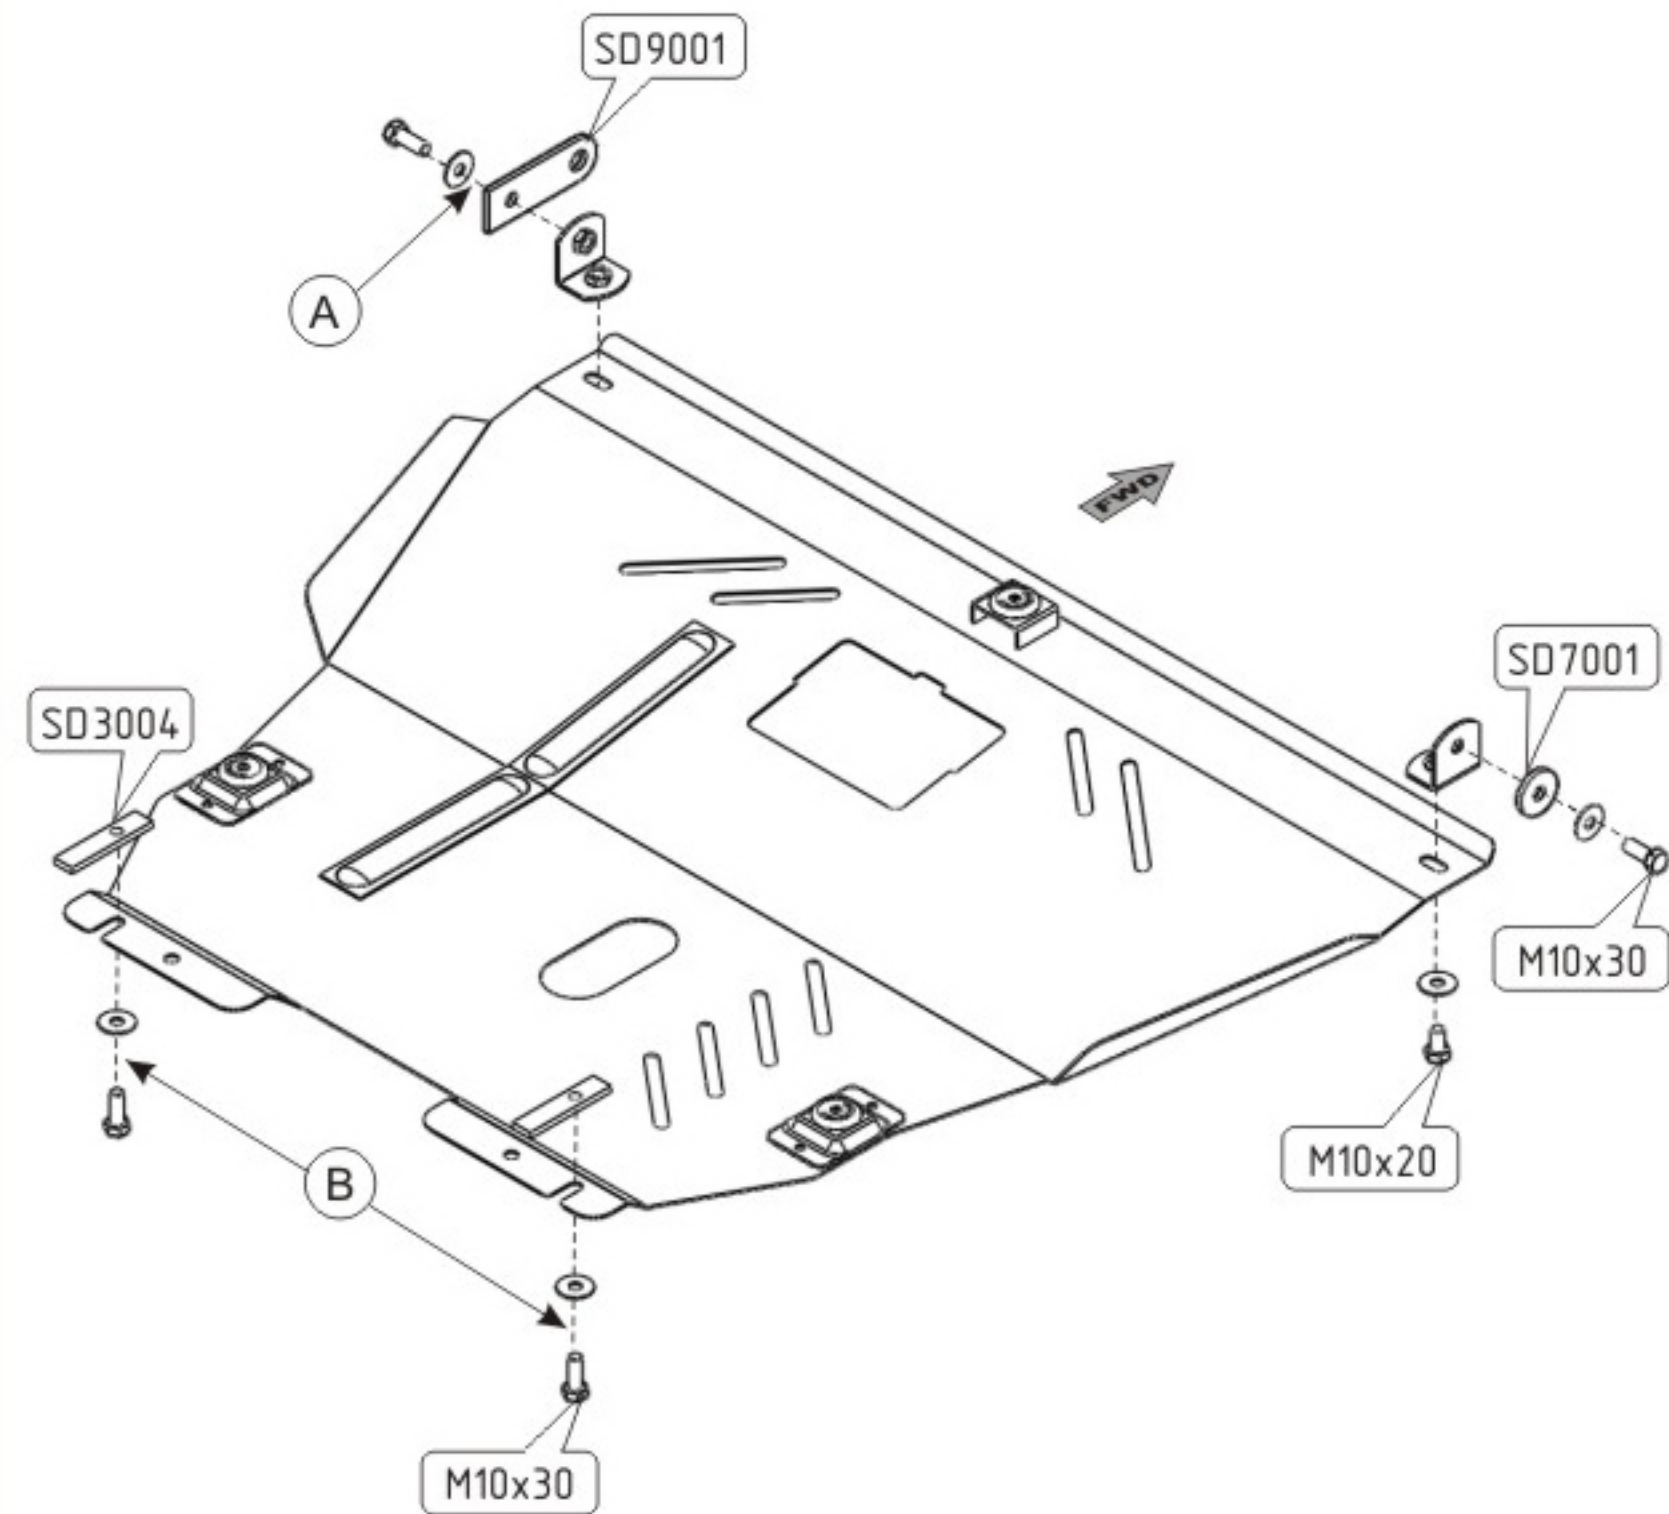

DAEWOO AVEO CHEVROLET

Кузов: год вып.: 2003 - 2006 -; Объем: 1,4
 VIN:- KLASF69YE4B193736 МКПП Type: 06.0571

1. Разобрать защиту на составные элементы.
2. Переднюю часть защиты прикрепить к транспортировочным проушинам болтами М 10х30 -(А). С одной стороны через буксировочную планку SD9001, с другой-через увеличенную шайбу SD7001.
3. Установить закладные планки SD3004 в отверстия балки переднего моста.
4. Заднюю часть защиты прикрепить болтами М 8х20 к установленным закладным планкам -(В).
5. Все точки крепления затянуть.